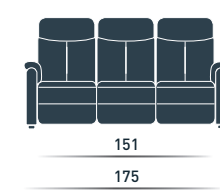

Optional Bedienblende auf Armlehne.
Nierenstütze BF15.

Asia Divano

Divano Asia

Versioni Relax

2 Posti

3 Posti

Kit Vibro