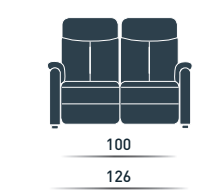

Optional Bedienblende auf Armlehne.
Nierenstütze BF15.

Asia Divano

Divano Asia

Versioni Relax

2 Posti

3 Posti

Kit Vibro