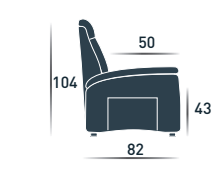

Optional Bedienblende auf Armlehne.
Nierenstütze BF15.

Asia Divano

Divano Asia

Versioni Relax

2 Posti

3 Posti

Kit Vibro