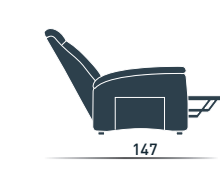

Optional Bedienblende auf Armlehne.
Nierenstütze BF15.

Asia Divano

Divano Asia

Versioni Relax

2 Posti

3 Posti

Kit Vibro